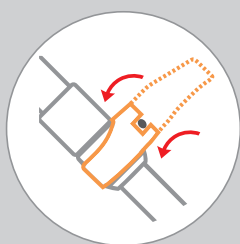

SPRING FAST LOCK S.F.L.