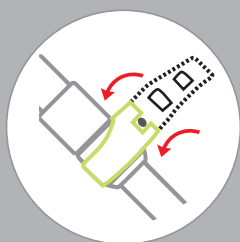

WIRED TECHNOLOGY

The innovative technology WIRED will allow you to collapse your pole, using a simple button.

The different pole's sections are connected with a high-strength cable.

The advantage of this technology is having a pole very compact, light, less bulky and easy to carry.

L'innovativa tecnologia WIRED vi permetterà di piegare il vostro bastoncino dopo l'uso per avere il minor ingombro possibile, utilizzando un semplice pulsante. Le diverse sezioni del bastoncino sono unite tra loro con

un cavo in acciaio rivestito in plastica. Il vantaggio di questa tecnologia è avere un bastoncino compatto, leggero, poco ingombrante e facilmente trasportabile.

Die innovative WIRED-Technologie ermöglicht es, den Stock auf ein sehr kompaktes Packmaß zu falten, einfach und schnell durch den Pinverschluss. Durch das Zeltstangenprinzip ist der Stock im Handumdrehen wieder einsatzbereit. Der Vorteil liegt im Rucksacktauglichen Packmaß und der einfachen Bedienung. Leicht, stabil, bewahrt.

SPRING FAST LOCK S.F.L.

The FAST LOCK system is based on the locking clamp principle, as a valid alternative to conventional systems. FAST LOCK does not require rotation of the tubes, but locks them through an external lever mechanism, and is fast and effective, even at low temperatures and when wearing gloves.

Il sistema FAST LOCK si basa sul principio della chiusura a morsetto, diventando una valida alternativa ai sistemi tradizionali. FAST LOCK non obbliga alla rotazione dei tubi ma li blocca attraverso un meccanismo a leva esterno, efficace e rapido anche a basse temperature e con l'uso dei guanti.