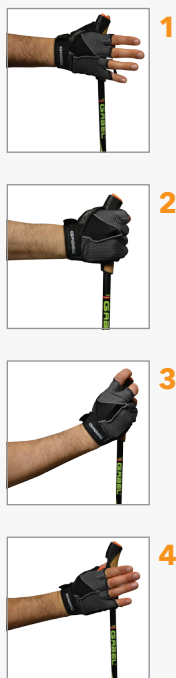

N.C.S. GLOVE