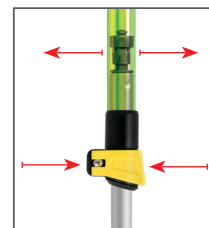

MULTI LOCKING SYSTEM

ENG

In order to maximize the locking power of the models featuring the FAST LOCK, Gabel introduces the MULTI LOCKING concept that couples the locking force of the lever with the reliability of the traditional locking system with expander. The addition of an extra locking mechanism, the LITE LOCKING SYSTEM, guarantees total hold of the pole in every temperature and terrain condition.

FRA

Afin de maximiser la capacité de verrouillage des modèles équipés du système FAST LOCK, Gabel introduit le concept MULTI LOCKING qui allie la force de verrouillage du levier à la

fiabilité du système de verrouillage traditionnel avec extenseur. L'ajout d'un système de verrouillage supplémentaire, le système LITE LOCKING, assure une performance maximale du bâton quelles que soient les conditions climatiques ou de terrain.

ITA

Per ottimizzare il bloccaggio dei prodotti con FAST LOCK, MULTI LOCKING unisce la tenuta del morsetto all'affidabilità del tradizionale sistema ad espansore. Un secondo sistema di bloccaggio interno, il LITE LOCKING SYSTEM, assicura inoltre la totale chiusura in ogni condizione di temperatura e terreno.

DE Um die Blockierung der Produkte mit FAST LOCK noch mehr zu verbessern, stellt Gabel unser MULTI LOCKING vor. Dabei wird der Halt der Klemme mit der Zuverlässigkeit des traditionellen Systems mit Expander verbunden. Das Hinzufügen eines zweiten internen Blockiersystems, das LITE LOCKING SYSTEM, garantiert den vollkommenen und kompakten Verschluss bei allen Temperatur- und Terrains.