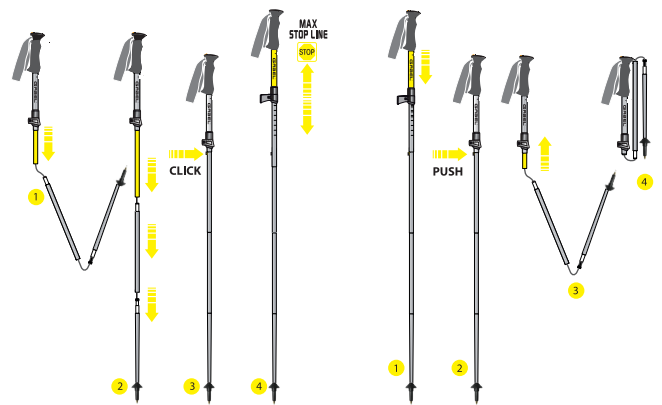

ASSEMBLY

DISASSEMBLY