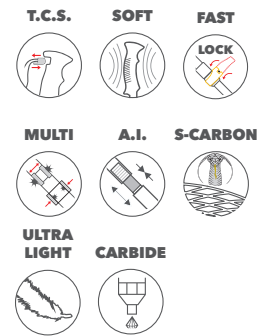

Optional
Basket - 03/39 ø120

03/27 ø90

03/1F ø50

OPTIONAL
03/39 FG
ø120

ESCAPE CARBON XT F.L.-A.I.
700845180

Size
229 g / 8.07 oz
65-142 cm / 26"-58"

Material
Snake Carbon + AluF60
Ø 16/14/12 mm

Grip
Ergo Lite 01/28