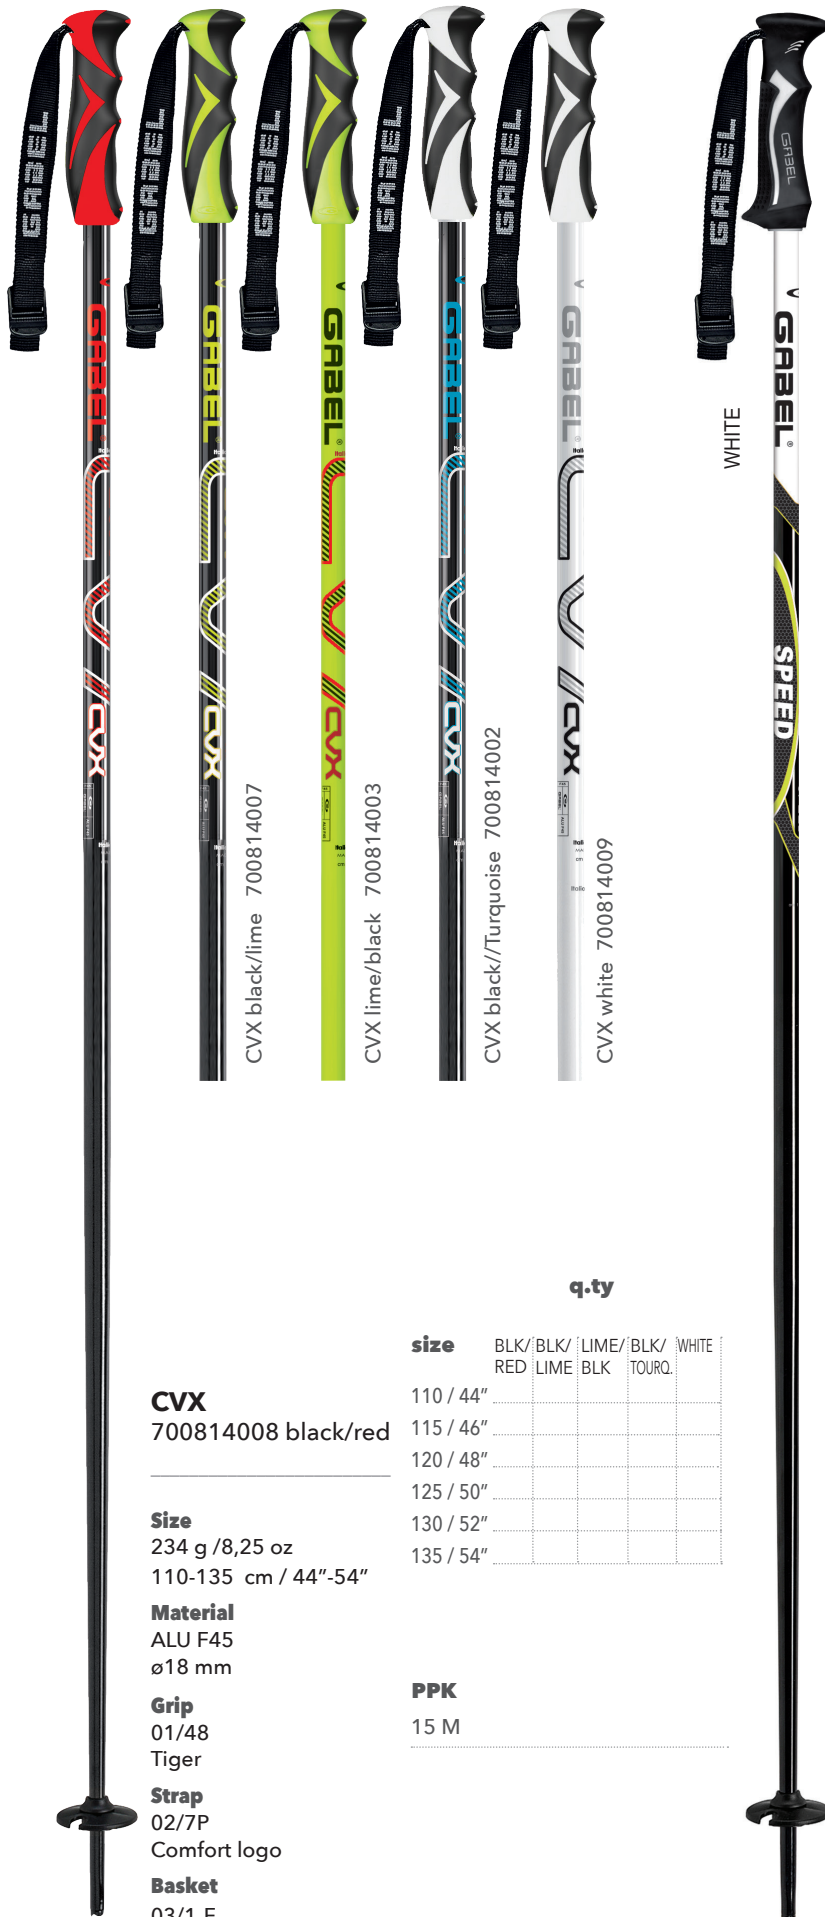

CVX

700814008 black/red

Size

234 g / 8,25 oz
110-135 cm / 44"-54"

Material

ALU F45
ø18 mm

Grip

01/48
Tiger

Strap

02/7P
Comfort logo

Basket

03/1-F
Power Race

Flex Tip+Tip

05/1 + 08/2
Easy Fit + Ice

q.ty

size	BLK/BLK/	LIME/BLK/	WHITE
	RED LIME	BLK	TOURO.
110 / 44"			
115 / 46"			
120 / 48"			
125 / 50"			
130 / 52"			
135 / 54"			

PPK

15 M

q.ty

size	LIME	RED	SILVER	
	110 / 44"			
115 / 46"				
120 / 48"				
125 / 50"				
130 / 52"				
135 / 54"				

PPK

15 M

SPEED

700814014 black/lime

Size

230 g / 8,11 oz
110-135 cm / 44"-54"

Material

ALU F45
ø16mm

Grip

01/43
Ergo Classic

Strap

02/7P
Comfort logo

Basket

03/1-F
Power Race

Flex Tip+Tip

05/1 + 08/2
Easy Fit + Ice