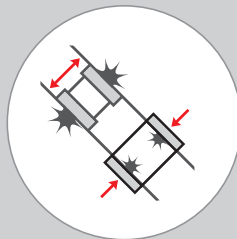

MULTI LOCKING SYSTEM

ENG

In order to maximize the locking power of the models featuring the FAST LOCK, Gabel introduces the MULTI LOCKING concept that couples the locking force of the lever with the reliability of the traditional locking system with expander. The addition of an extra locking mechanism, the LITE LOCKING SYSTEM, guarantees total hold of the pole in every temperature and terrain condition.

FRA

Afin de maximiser la capacité de verrouillage des modèles équipés du système FAST LOCK, Gabel introduit le concept MULTI LOCKING qui allie la force de verrouillage du levier à la

fiabilité du système de verrouillage traditionnel avec extenseur. L'ajout d'un système de verrouillage supplémentaire, le système LITE LOCKING, assure une performance maximale du bâton quelles que soient les conditions climatiques ou de terrain.

ITA

Per ottimizzare il bloccaggio dei prodotti con FAST LOCK, MULTI LOCKING unisce la tenuta del morsetto all'affidabilità del tradizionale sistema ad espansore. Un secondo sistema di bloccaggio interno, il LITE LOCKING SYSTEM, assicura inoltre la totale chiusura in ogni condizione di temperatura e terreno.

DE Um die Blockierung der Produkte mit FAST LOCK noch mehr zu verbessern, stellt Gabel unser MULTI LOCKING vor. Dabei wird der Halt der Klemme mit der Zuverlässigkeit des traditionellen Systems mit Expander verbunden. Das Hinzufügen eines zweiten internen Blockiersystems, das LITE LOCKING SYSTEM, garantiert den vollkommenen und kompakten Verschluss bei allen Temperatur- und Terrains.